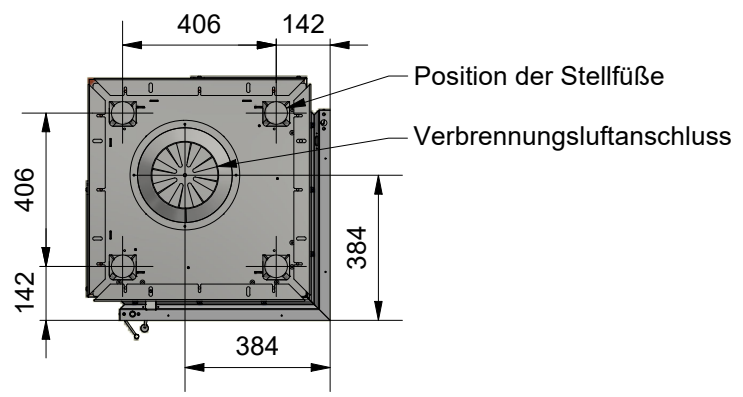

Ansicht von unten

Alle Höhenangaben gelten bei einer Mörtelfugenstärke von 3 mm, einer Fasermattenstärke von 3 mm (im zusammengedrückten Zustand) und vollständig nach unten geschraubtem Grundgestell.

*) Für die Montage des Herdkranzes können die Hüllensteine auf die gewünschte Höhe zugeschnitten werden.

Beachten Sie dabei die Anschlusshöhe des KMS.

 Von Hafnern - Für Hafner.	Gezeichnet maurer	Datum 10.02.2022	Maßstab 1 : 20	Material
	Gesetzlicher Eigentümer ORTNER GmbH	Z. Nr.: 25_SE11-N-H_0554_220209		
SE11-56/56/42-N-H links/rechts				A4
ORTNER GmbH A-3382 Loosdorf, Hürmer Straße 36, Tel.: +43(0)2754/2707, Fax.: +43(0)2754/2708 e-mail: office@ortner-cc.at, www.ortner-cc.at				